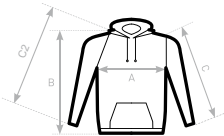

B&C ID.203 50/50 WU I24	XS	S	M	L	XL	2XL	3XL	4XL
A HALF CHEST	48	51,5	55	58,5	62	65,5	69	72,5
B BODY LENGTH FROM NECK POINT	64	66	68	70	72	74	76	78
C SLEEVE LENGTH	59,5	60,5	61,5	62,5	63,5	64,5	65,5	66,5

Für Rückfragen wenden sie sich bitte an Marquardt Werbung, Ute Marquardt,
ute@marquardt-werbung.de, 05352-907123

Hiermit bestätige/n ich/wir verbindlich die Bestellung der oben angekreuzten Artikel.

Bei Auslieferung der Ware wird Ihnen die Rechnung und die Kontonummer zur Überweisung beigelegt.

Bestellungen werden bis spätestens 6 Wochen vor den Halbjahres- bzw. Jahreszeugnissen angenommen. Auslieferung der Textilien erfolgt 2 Wochen vor den Halbjahres- bzw. Jahreszeugnissen.